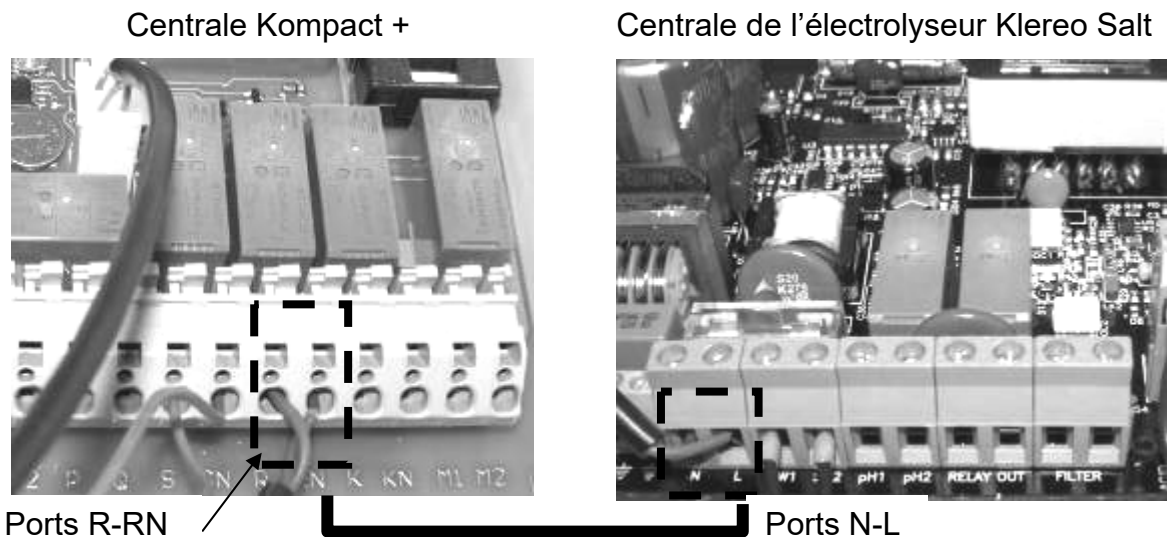

Raccordement de la centrale d'électrolyse au sel

1. Branchement de la cellule à la centrale Klereo Salt

Figure 1. Composition du kit Klereo Salt

Figure 2. Câblage de l'alimentation de la cellule

Figure 3.

2. Branchement de l'alimentation 220V

Raccordement de la centrale d'électrolyse au sel

Figure 4. Branchement de l'alimentation de l'électrolyseur Klereo

Il faut au préalable débrancher la pompe doseuse située sur les ports R-RN. Brancher un câble électrique entre les ports R-RN de la centrale Kompact + les ports N et L de l'électrolyseur Klereo.

3. Branchement du bus de communication K-link

Figure 5. Branchement du bus de communi

Connecter les bus K-link des deux centrales en respectant les branchements B+ ; lin et B-. La carte de l'électrolyseur se trouve à l'intérieur de la centrale de l'électrolyseur.

Si vous utilisez un électrolyseur autre que Klereo Salt, vous pouvez brancher son alimentation sur la sortie R-RN de la centrale Kompact +. **La consommation doit être inférieure à 2,5 Ampères.**

Raccordement de la centrale d'électrolyse au sel