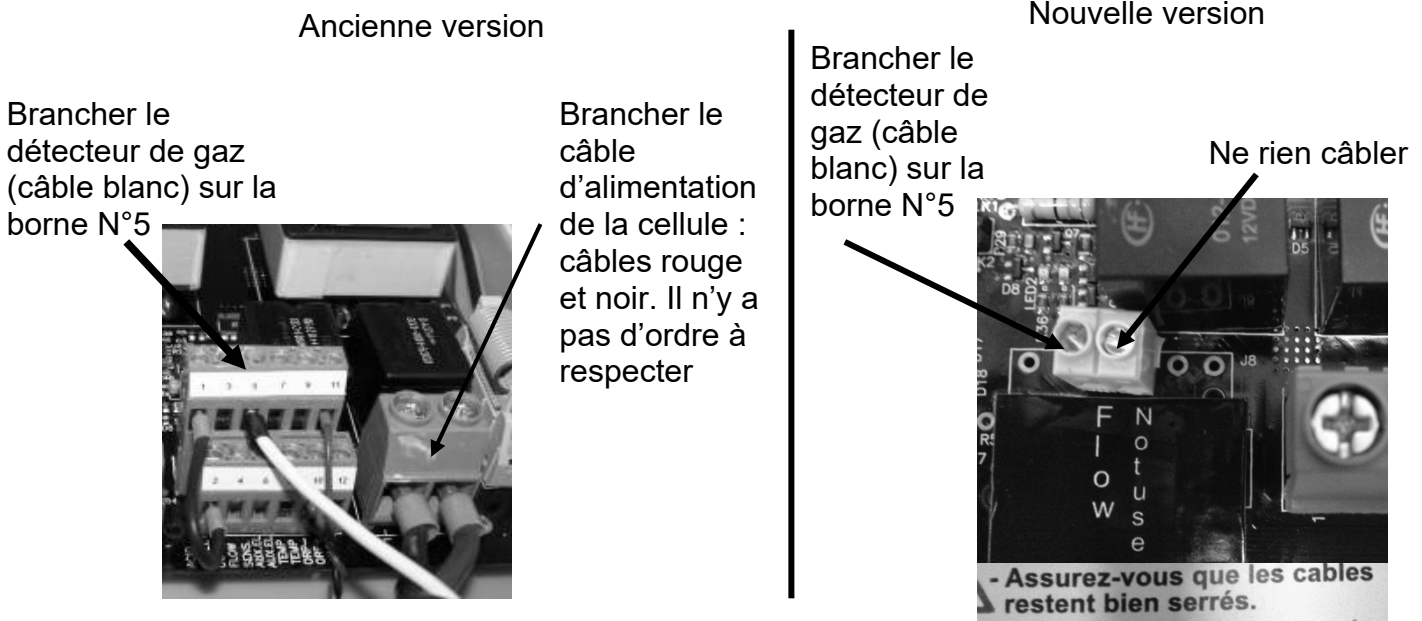

Raccordement de la centrale d'électrolyse au sel

1. Branchement de la cellule à la centrale Klereo Salt

Figure 1. Composition du kit Klereo Salt

Figure 2. Câblage de l'alimentation de la cellule

Figure 3.

2. Branchement de l'alimentation 220V

Raccordement de la centrale d'électrolyse au sel

Figure 4. Branchement de l'alimentation de l'électrolyseur Klereo

Il faut au préalable débrancher la pompe doseuse située sur les ports R-RN. Brancher un câble électrique entre les ports R-RN de la centrale Kompact + les ports N et L de l'électrolyseur Klereo.

3. Branchement du bus de communication K-link

Figure 5. Branchement du bus de communi

Connecter les bus K-link des deux centrales en respectant les branchements B+ ; lin et B-. La carte de l'électrolyseur se trouve à l'intérieur de la centrale de l'électrolyseur.

Une fois les câblages réalisés, si à la mise en route le message suivant apparaît : APP électrolyse, cela signifie que l'électrolyseur n'est pas apparié. Dans ce cas, il faudra procéder à l'appariement de l'électrolyseur. Pour cela, réalisez les opérations suivantes :