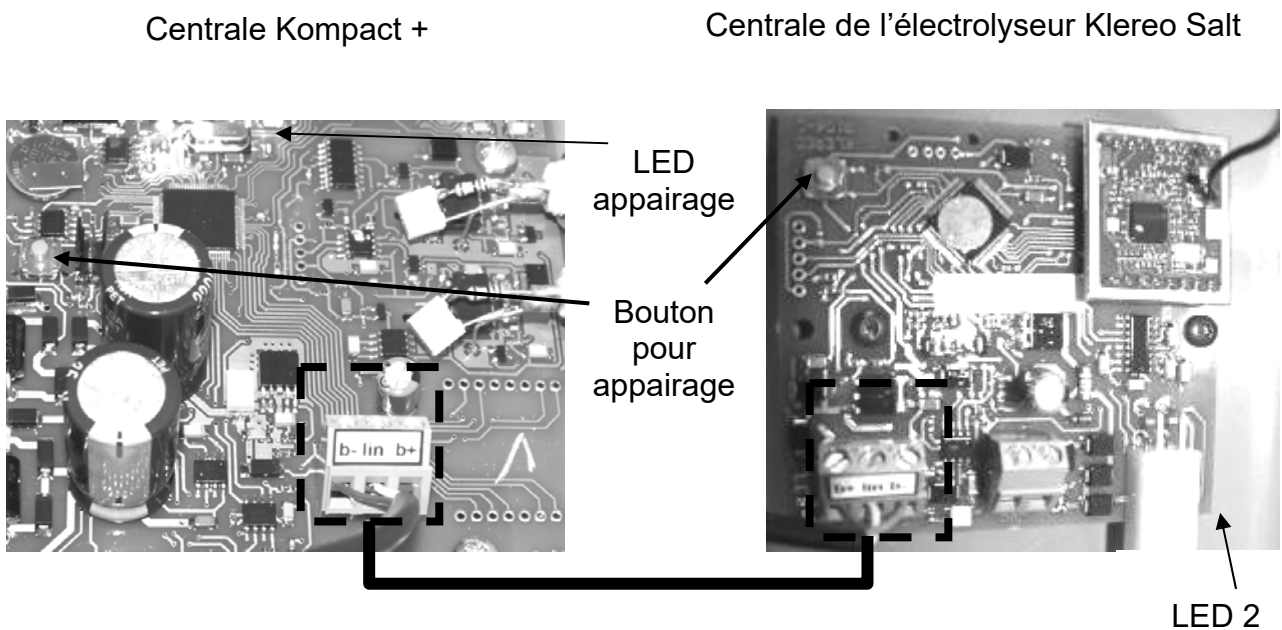

Raccordement de la centrale d'électrolyse au sel

1. Branchement de la cellule à la centrale Klereo Salt

Figure 1. Composition du kit Klereo Salt

Figure 2. Câblage de l'alimentation de la cellule

Figure 3.

2. Branchement de l'alimentation 220V

Raccordement de la centrale d'électrolyse au sel

Figure 4. Branchement de l'alimentation de l'électrolyseur Klereo

Il faut au préalable débrancher la pompe doseuse située sur les ports R-RN. Brancher un câble électrique entre les ports R-RN de la centrale Kompact + les ports N et L de l'électrolyseur Klereo.

3. Branchement du bus de communication K-link

Figure 5. Branchement du bus de communi

Connecter les bus K-link des deux centrales en respectant les branchements B+ ; lin et B-. La carte de l'électrolyseur se trouve à l'intérieur de la centrale de l'électrolyseur.

Une fois les câblages réalisés, si à la mise en route le message suivant apparaît : APP électrolyse, cela signifie que l'électrolyseur n'est pas apparié. Dans ce cas, il faudra procéder à l'appariement de l'électrolyseur. Pour cela, réalisez les opérations suivantes :